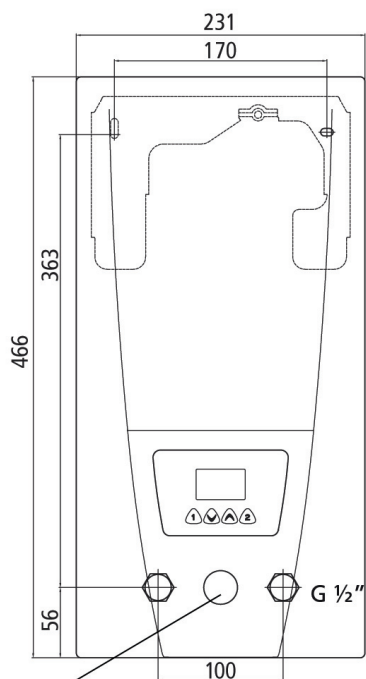

MÅTT METRO MINEX

Genomströmningsvärmare

METRO MINEX 3,5E

METRO MINEX 11E

METRO MINEX 18E

Kabelanslutning bak