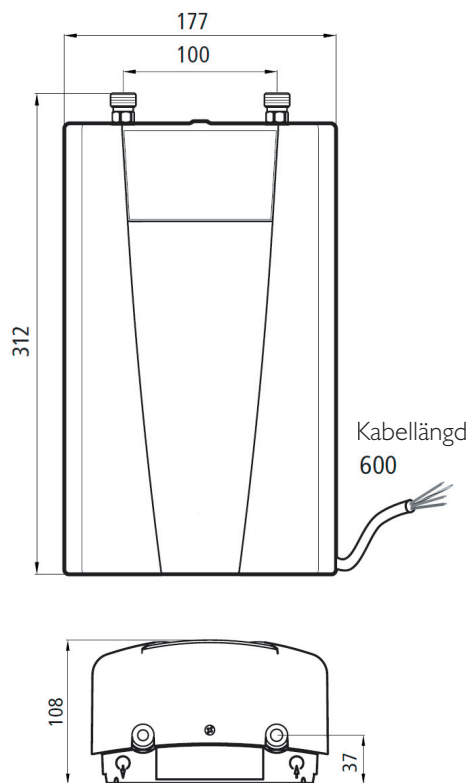

MÅTT METRO MINEX

Genomströmningsvärmare

METRO MINEX 3,5E

METRO MINEX 11E

METRO MINEX 18E

Kabelanslutning bak